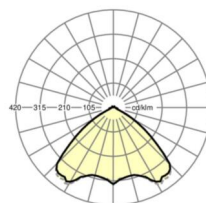

параметры

номер заказа	19480006084
код EAN	4020863405756
номер таможенного тарифа	94051190
Знак прохождения контроля	IP 20, класс защиты I, ENEC10 VDE, F, HACCP DIN10500/Food/IFS-пригодность для применения/BRC, Indoor, CE
Степень ударопрочности IK	IK03 (-20°C bis 45°C)
Температура окружения	ta -20°C в 45°C
Особые свойства	Готовность к IoT «Ready for IoT»
Гарантийный срок	5 лет
Государственные программы поддержки	BEG - государственные субсидии для энергосберегающих зданий (действительна только для Германии)

электротехника

Балласт	Электронный драйвер DALI2 (1 штука)
Мощность системы	26W
сетевое напряжение	230V/50Hz
автоматический предохранитель (пусковой ток)	20 штук/B10, 32 штук/B16, 33 штук/C10, 53 штук/C16
класс энергосбережения/Источник света	E

Оптика

Оснастка	LED, цветопередача/оттенок света CRI ≥ 80 / 3000K
Допуск для координаты цветности (MacAdam)	3SDCM
Фотобиологическая безопасность (светильник)	RG1
Номинальный световой поток	4104lm
Срок службы LED	50000h L80/B10 (Tq 45°C)
светоотдача светильников	160lm/W
Угол излучения	105° (C0) / 105° (C90)
UGR поп./вдоль	20.8 / 21.1

DEEP-LINK

<https://www.regiolum.de/ru/article/19480006084>

Ссылка	LED 4000lm 830
ηLB	100 %
Φ ↓/↑	98 % / 2 %
UGR поп./вдоль	20.8 / 21.1